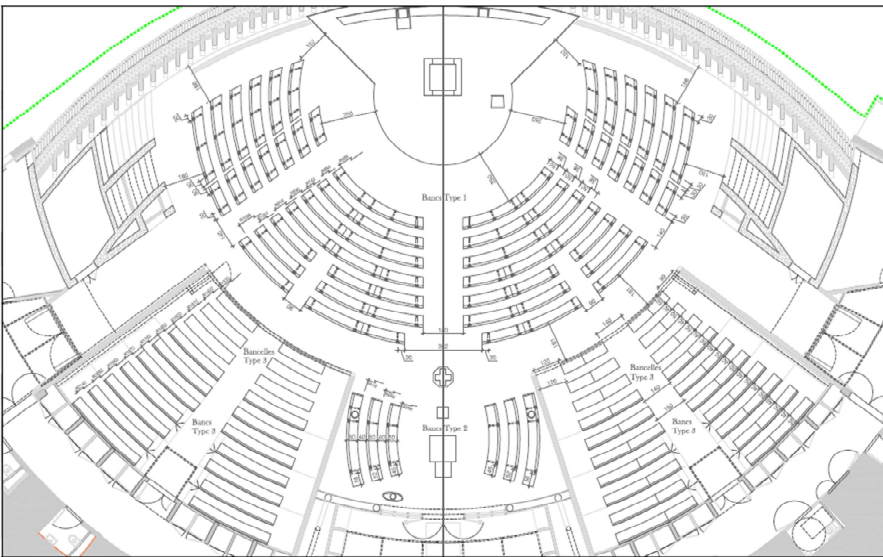

Votre projet est le nôtre !

Déploiement de la Cathédrale Notre Dame de Créteil (94) - Plus de 600 places

houssard mobilier FABRICANT	8 rue André Lurati 93007 AUBRECHES CEDEX Tél. 01 70 99 04 04 Fax. 01 70 99 04 00	www.houssardmob.fr contact: contact@houssardmob.fr	DESIGNATION	01-01 - IMPLANTATION DES BANCS	02	Plan de l'implantation des bancs et des quadrants d'implantation en 2D
			AFFAIRE : CATHEDRALE ND - CRETEIL (94)	DATE 10/08/2010	AUTEUR Alexis GERARD	Echelle 1/100